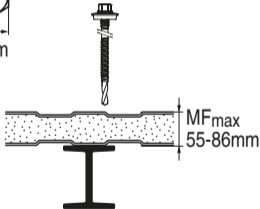

S-CD 65 GS 5.5x128

2108778

Rostfrei / Inox / Stainless A2

2111124