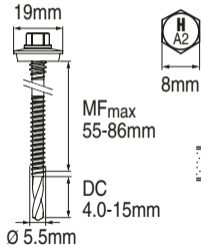

S-CD 65 GS 5.5x128

2108778

Rostfrei / Inox / Stainless A2

2111124