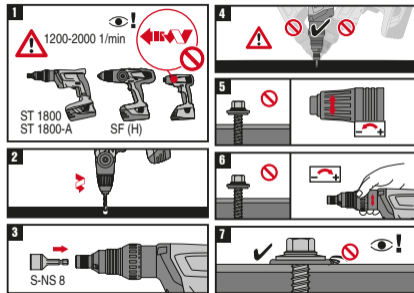

S-MP 64S 6.3x200

403183

Rostfrei / Inox / Stainless A2

2081892