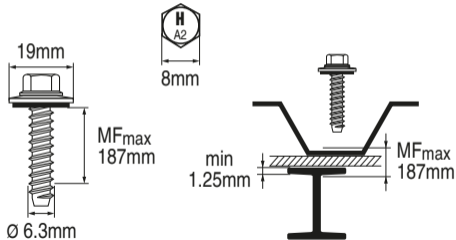

S-MP 64S 6.3x200

403183

Rostfrei / Inox / Stainless A2

2081892